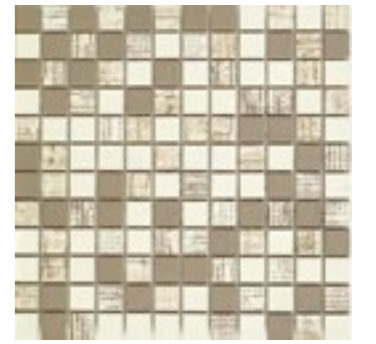

ESAGONO JUTA GRIGIO  
26,5X28 - 10.43"X11.02" 65

ESAGONI GIRL  
SET CHIUSURA "A" 24  
pc10

JUTA WHITE MOSAICO  
30X30 - 11.81"X11.81" 65

ESAGONO JUTA BEIGE  
26,5X28 - 10.43"X11.02" 65

ESAGONI GIRL  
SET CHIUSURA "A" 13  
pc6

JUTA CREAM MOSAICO  
30X30 - 11.81"X11.81" 65

RAIL ANTRACITE  
1,5X60 - 0.59"X23.6" 55

RAIL MOKA  
1,5X60 - 0.59"X23.6" 55