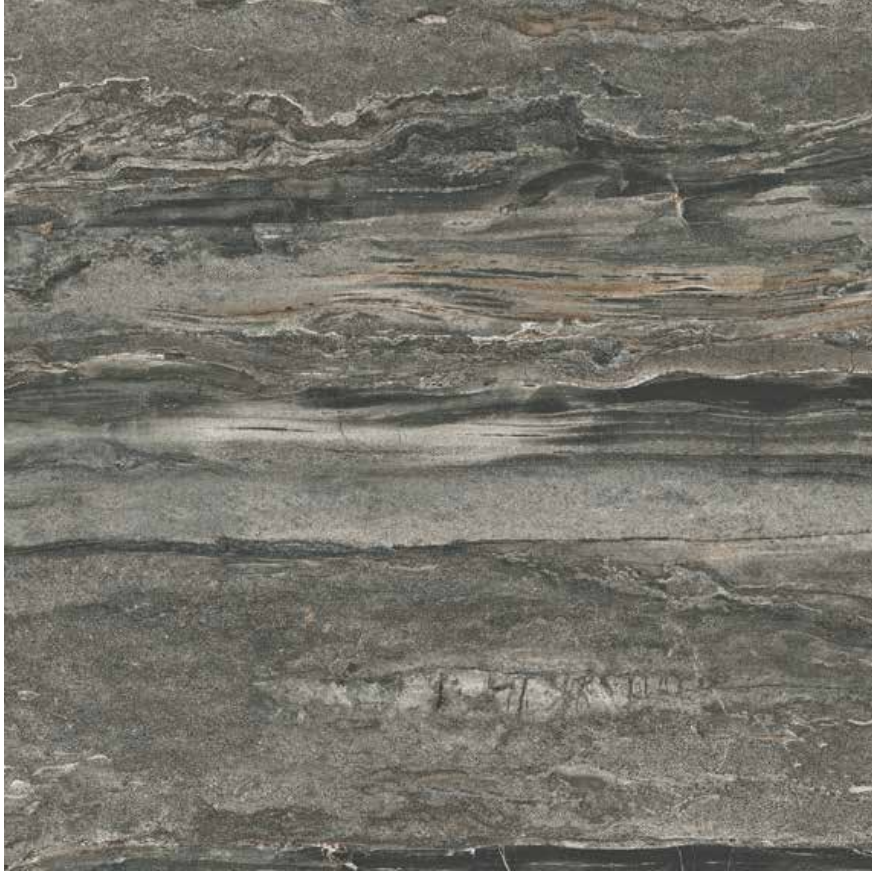

# travertine

ABM\_\_\_\_travertine

NERO

GRIGIO

**FORMATI**

SIZES - FORMATE - FORMATS

60X60 GLOSSY

**DECORI / PEZZI SPECIALI**